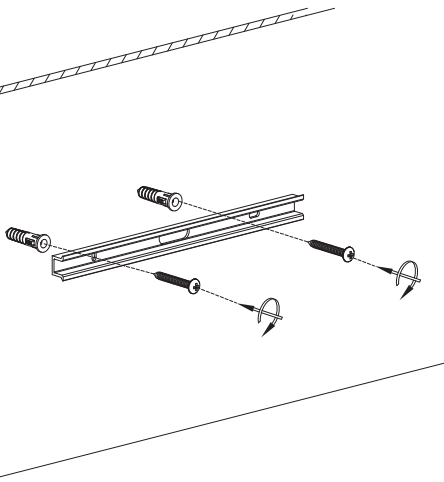

# SHELPHYSLOT

*Installation manual*

**Technolite**

[www.technolite.co](http://www.technolite.co)

01

02

03

04